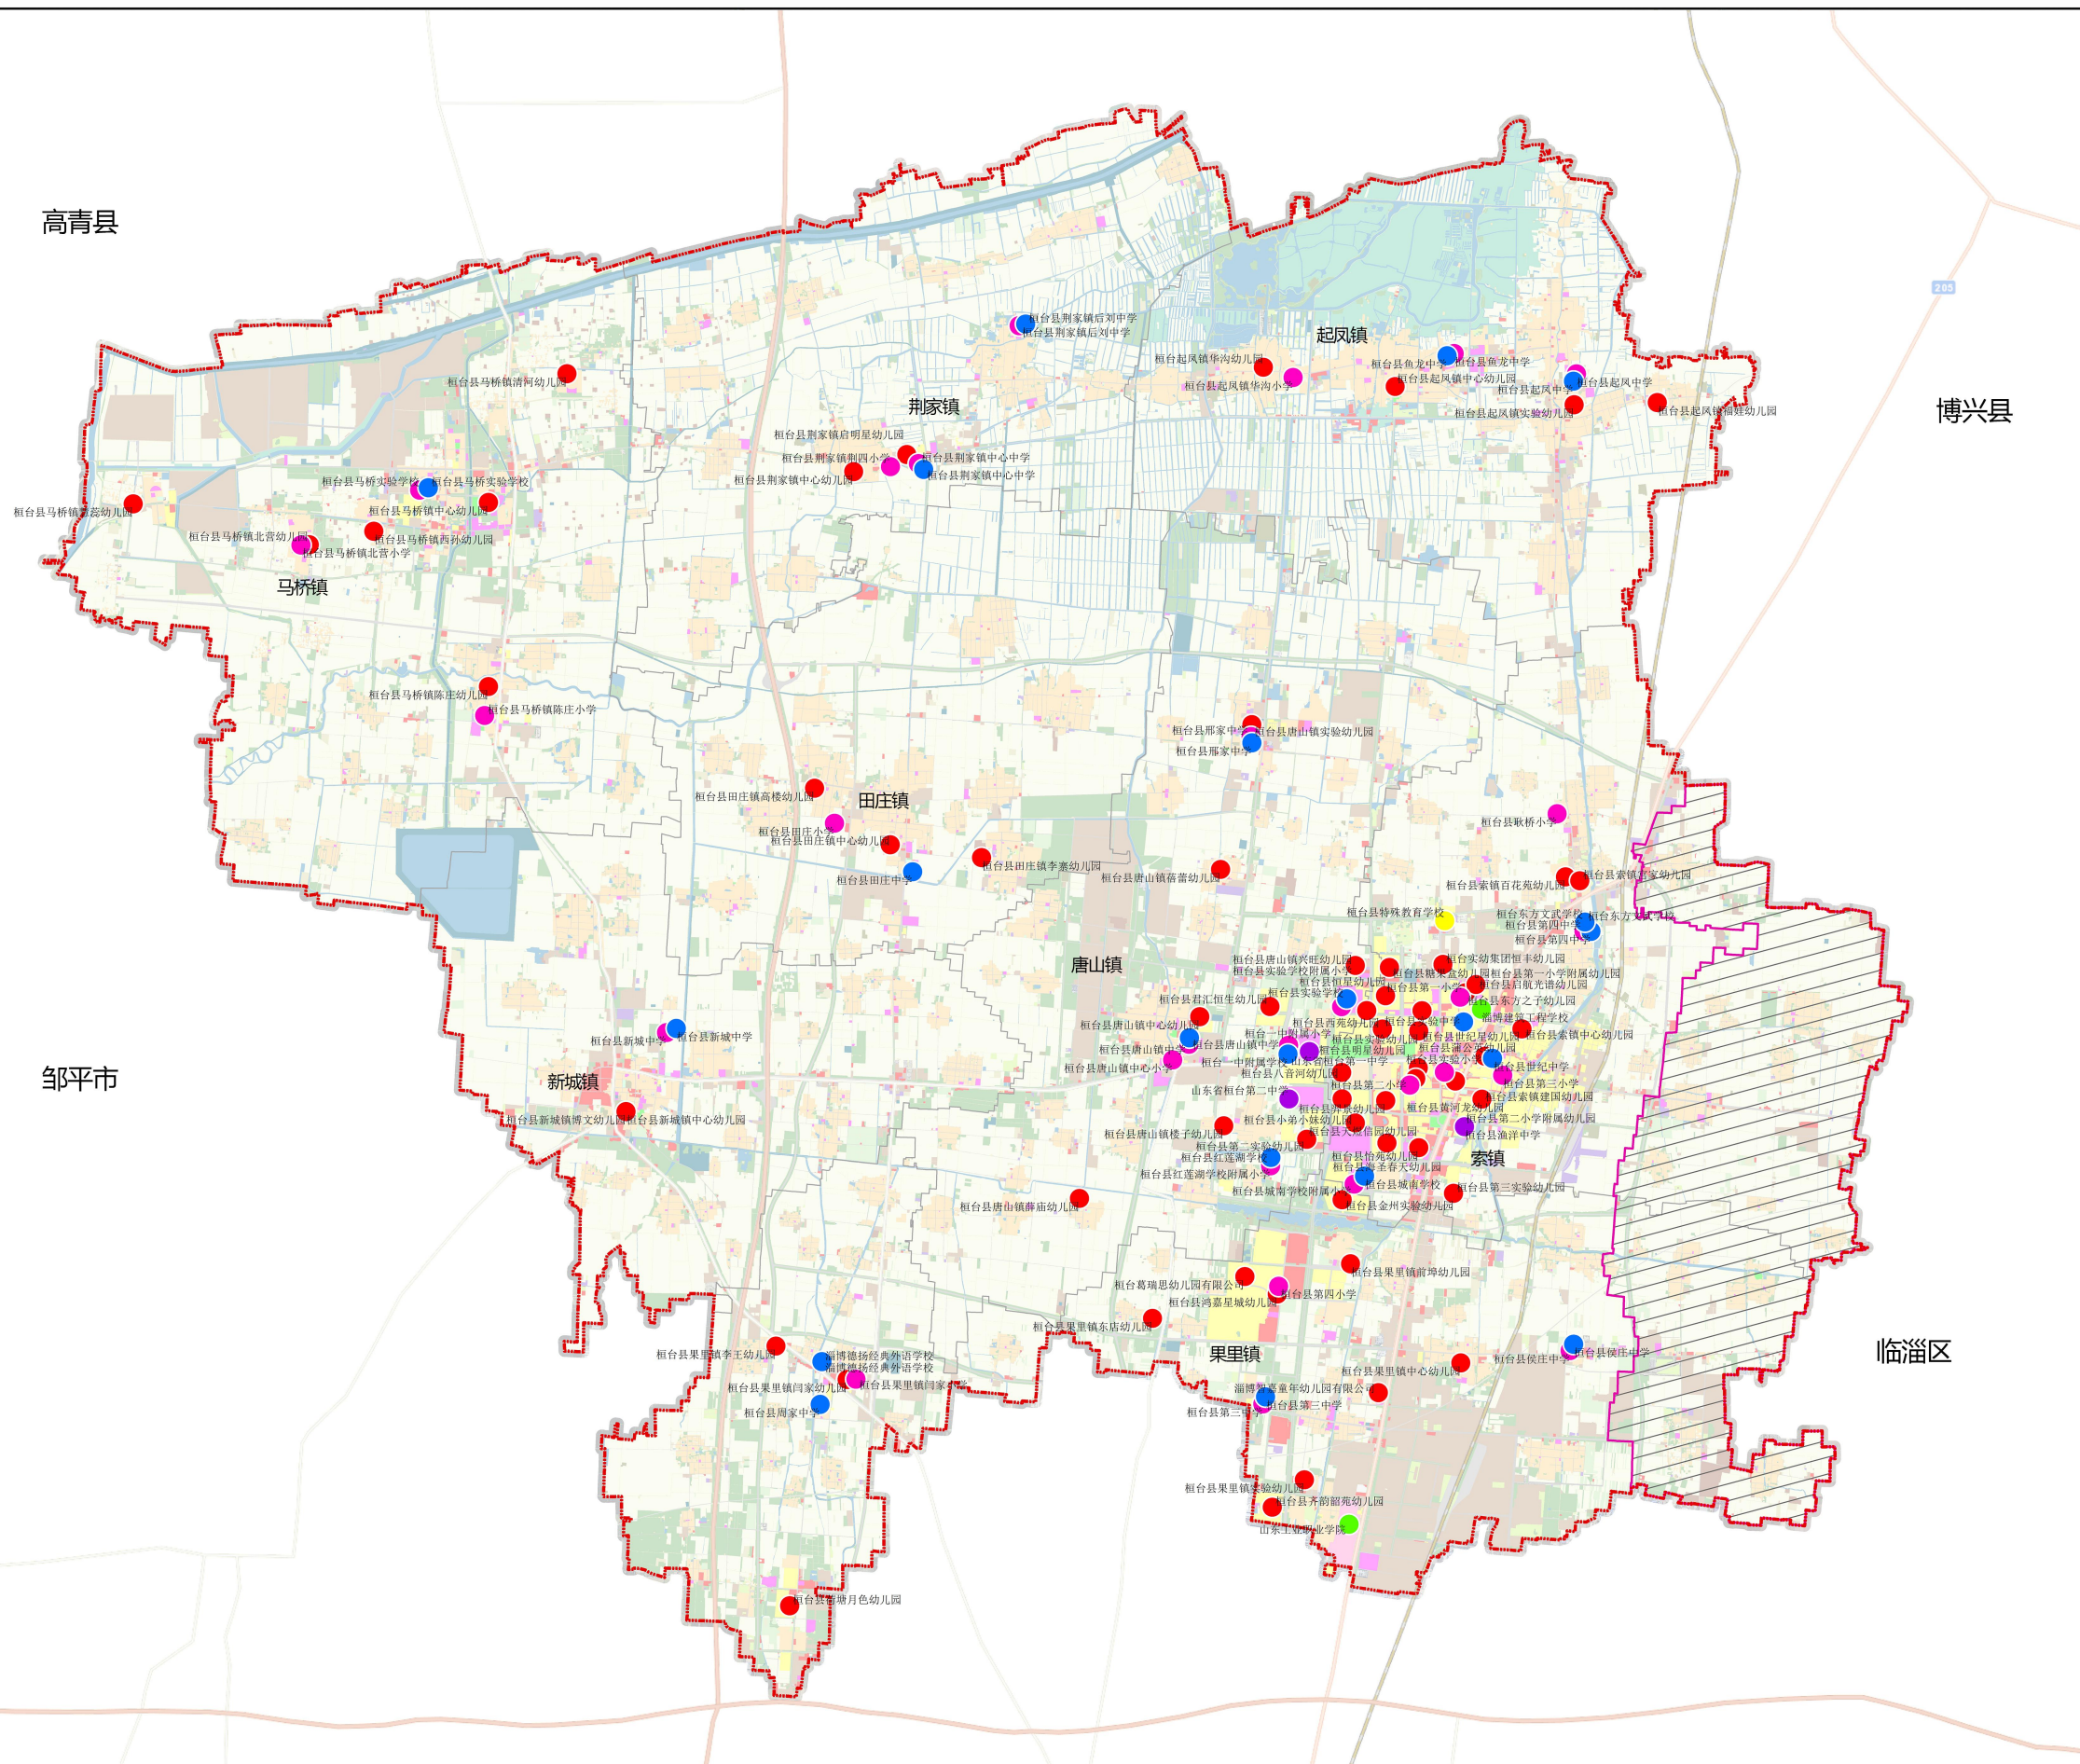

桓台县中小学及幼儿园布局规划（2023-2035年）

中小学及幼儿园分布现状图

图例

- 幼儿园
- 小学
- 初中
- 中职
- 特教
- 高中
- 桓台镇界
- 先创区范围
- 城镇开发边界
- 桓台县界

桓台县中小学及幼儿园布局规划（2023-2035年）

教育设施布局规划图

图例

- 幼儿园
- 小学
- 初中
- 九年一贯制
- 高中
- 中职
- 特教
- 中心城区
- 桓台镇界
- 先创区范围
- 城镇开发边界
- 桓台县界