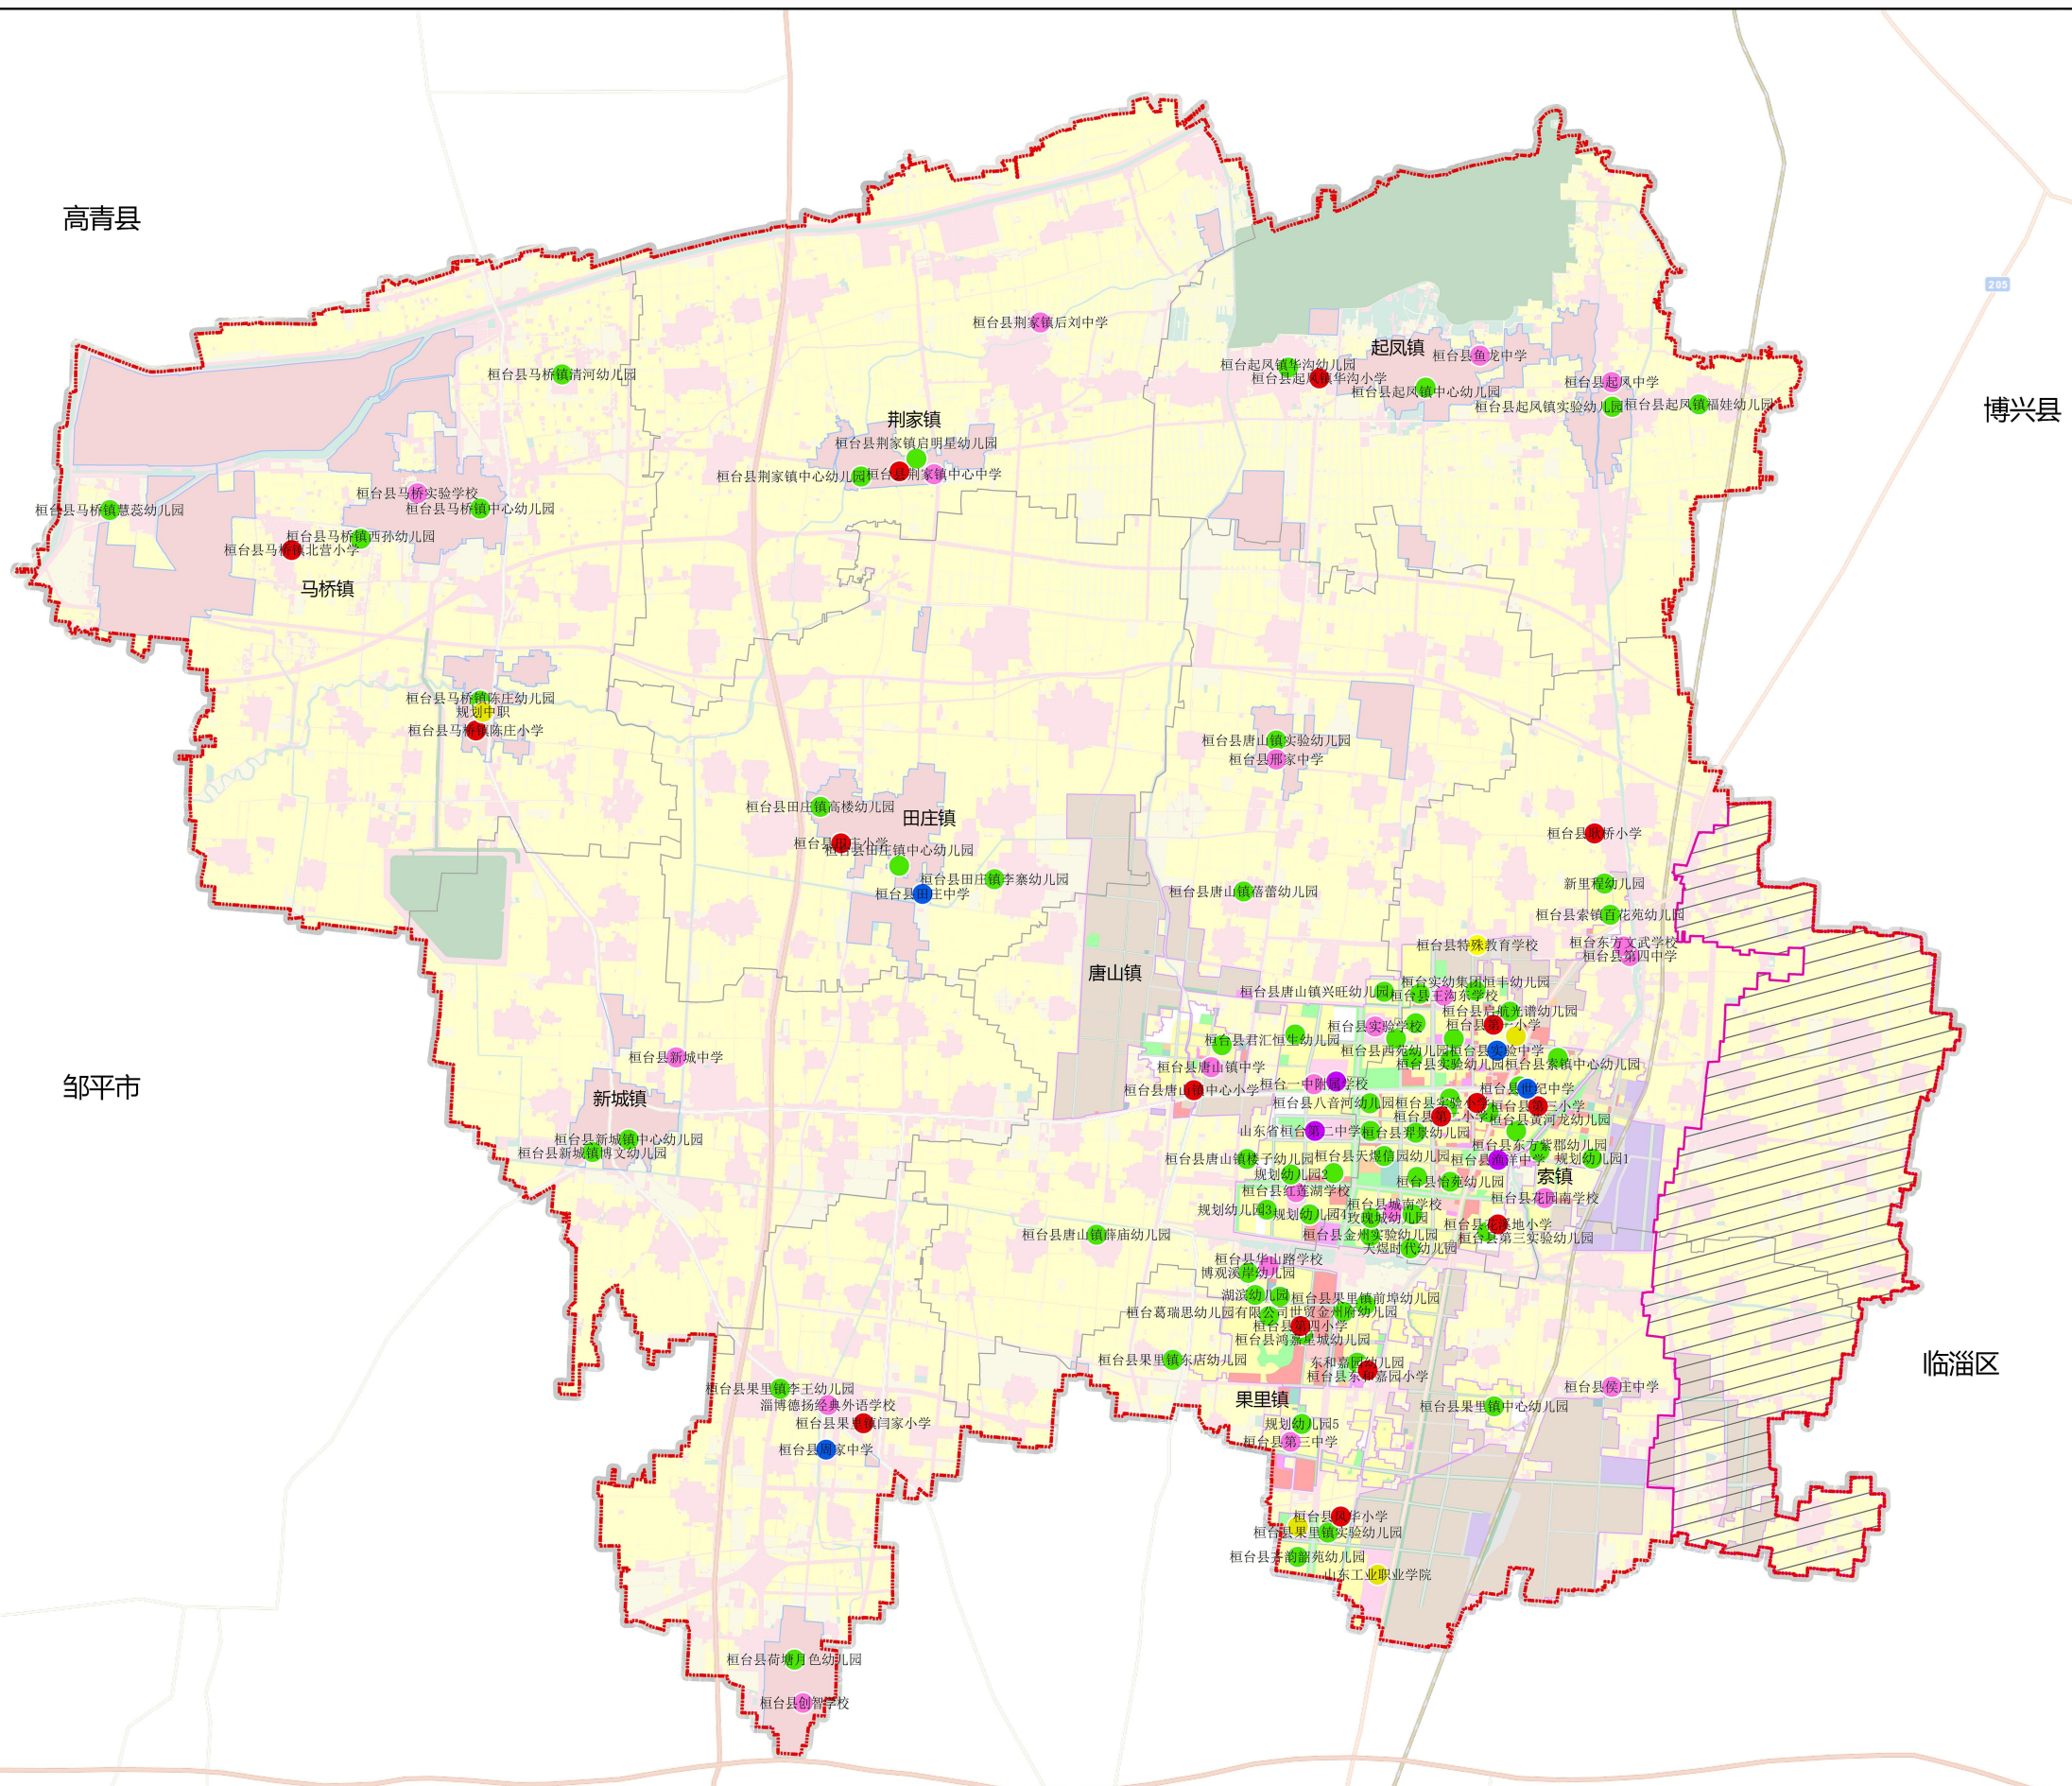

桓台县中小学及幼儿园布局规划（2023-2035年）

中小学及幼儿园分布现状图

图例

- 幼儿园
- 小学
- 初中
- 中职
- 特教
- 高中
- 桓台镇界
- 先创区范围
- 城镇开发边界
- 桓台县界

桓台县中小学及幼儿园布局规划（2023-2035年）

教育设施布局规划图

图例

- 幼儿园
- 小学
- 初中
- 九年一贯制
- 高中
- 中职
- 特教
- 中心城区
- 桓台镇界
- 先创区范围
- 城镇开发边界
- 桓台县界